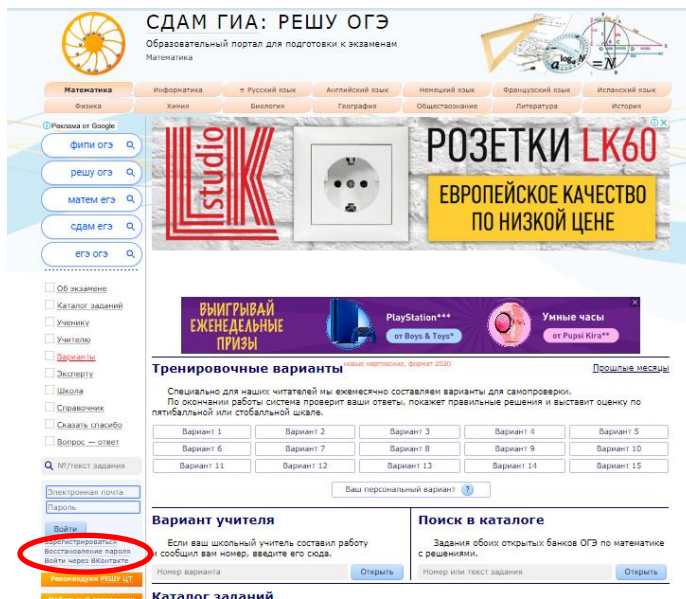

# Памятка для ученика по работе на образовательных порталах для подготовки к экзаменам

## СДАМ ГИА: РЕШУ ОГЭ, РЕШУ ЕГЭ, РЕШУ ВПР.

1. Зайти на портал Решу ОГЭ (Решу ЕГЭ, Решу ВПР)
2. Зарегистрироваться

3. Войти на портал под своим логином и паролем.
4. Выполнить вариант учителя (номер варианта сообщает учитель)